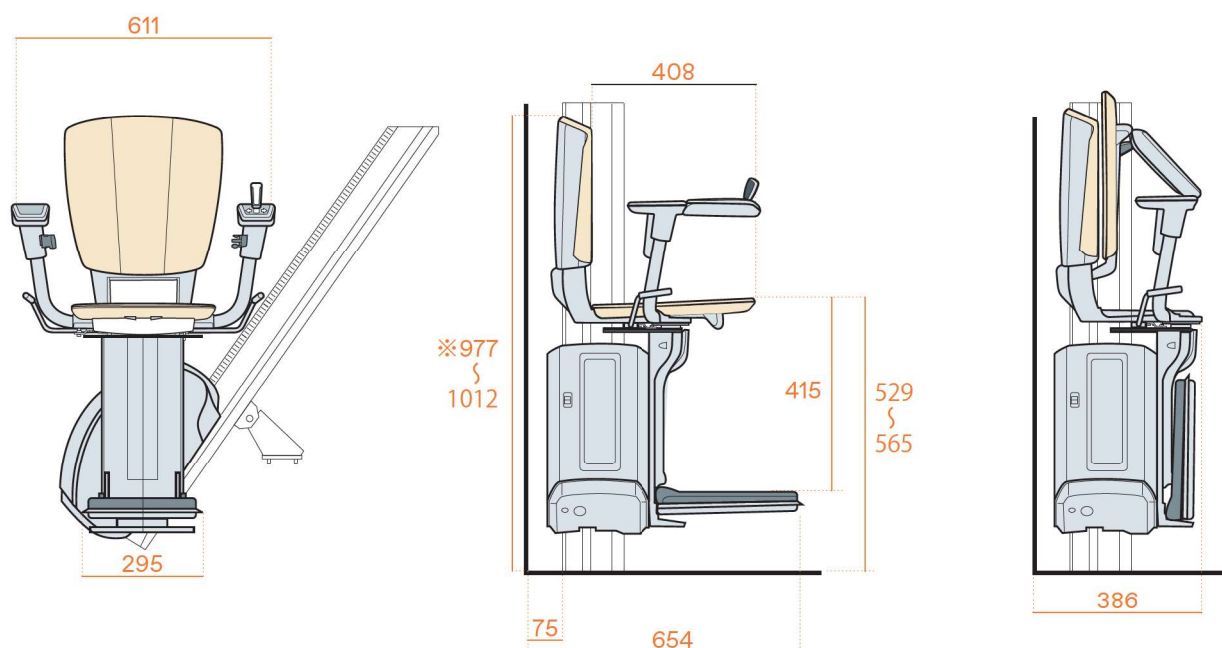

■ Joyss 寸法図

※シート高さ調整可能

■ 直線型タイプ ジョイス 技術仕様

積載荷重	90kg (大臣認定登録)
操作	ジョイスティック操作 (有線式) 押し続け操作
ドライブシステム	充電式バッテリー (24V) 駆動、ラック&ピニオン方式
レール	アルミニウム
傾斜角度	28度-53度
速度	7.2m/分
技術規準	CE 認証
標準仕様	リモコン2個、ジョイスティックコントロール、安全ベルト、 ホールド型シート及びフットレスト、階段上部での自動旋回機能、障害物センサー
オプション	全自動折りたたみレール